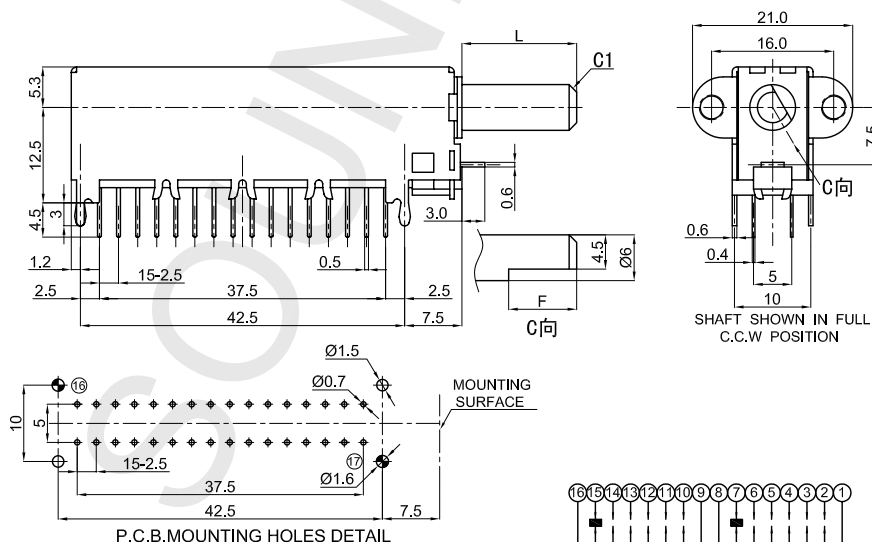

SOUNDWELL®

http://soundwell-cn.com

RS13 Series SWITCH

企业微信，扫码有惊喜

升威官网，发现更多产品

MODEL 品名	DIMENSIONS 尺寸	UNIT:mm
----------	---------------	---------

RS1312SWA0X-VA1

L	20	25	30
F	12	12	15

RS1316SWA0X-VA1

L	20	25	30
F	12	12	15