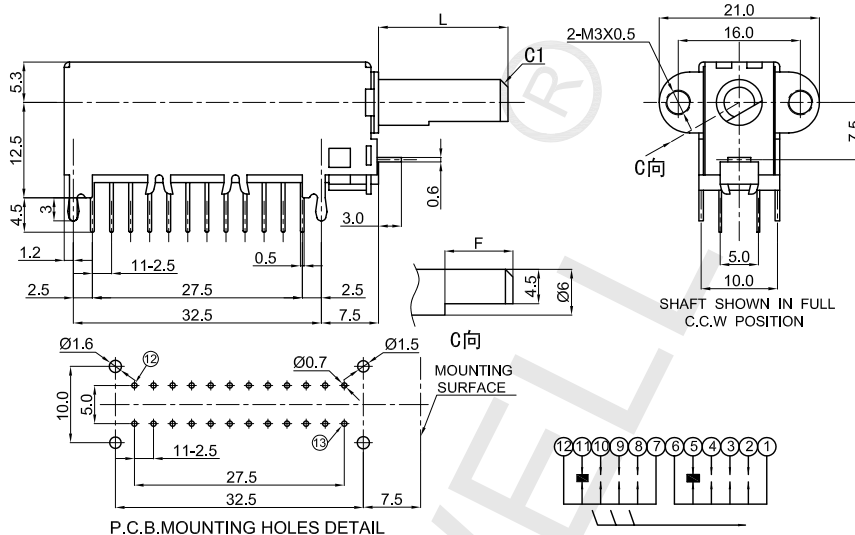

SOUNDWELL®

http://soundwell-cn.com

RS13 Series SWITCH

企业微信，扫码有惊喜

升威官网，发现更多产品

MODEL 品名	DIMENSIONS 尺寸	UNIT:mm
----------	---------------	---------

RS1312SWA0X-VA1

L	20	25	30
F	12	12	15

RS1316SWA0X-VA1

L	20	25	30
F	12	12	15