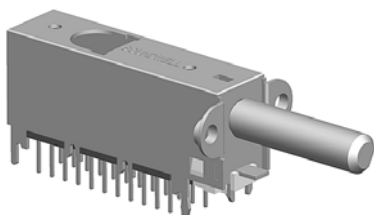

SOUNDWELL®

http://soundwell-cn.com

RS13 Series SWITCH

企业微信，扫码有惊喜

升威官网，发现更多产品

MODEL 品名	DIMENSIONS 尺寸	UNIT:mm
----------	---------------	---------

RS1312SWA0X-VA1

L	20	25	30
F	12	12	15

RS1316SWA0X-VA1

L	20	25	30
F	12	12	15