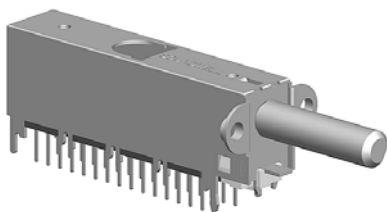

SOUNDWELL®

http://soundwell-cn.com

RS13 Series SWITCH

企业微信，扫码有惊喜

升威官网，发现更多产品

MODEL 品名	DIMENSIONS 尺寸	UNIT:mm
----------	---------------	---------

RS1312SWA0X-VA1

L	20	25	30
F	12	12	15

RS1316SWA0X-VA1

L	20	25	30
F	12	12	15