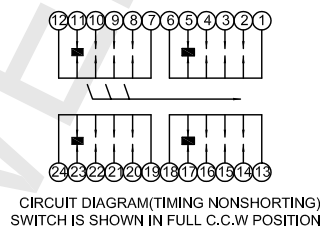

SOUNDWELL®

http://soundwell-cn.com

RS13 Series SWITCH

企业微信，扫码有惊喜

升威官网，发现更多产品

MODEL 品名	DIMENSIONS 尺寸	UNIT:mm
----------	---------------	---------

RS1312SWA0X-VA1

L	20	25	30
F	12	12	15

RS1316SWA0X-VA1

L	20	25	30
F	12	12	15